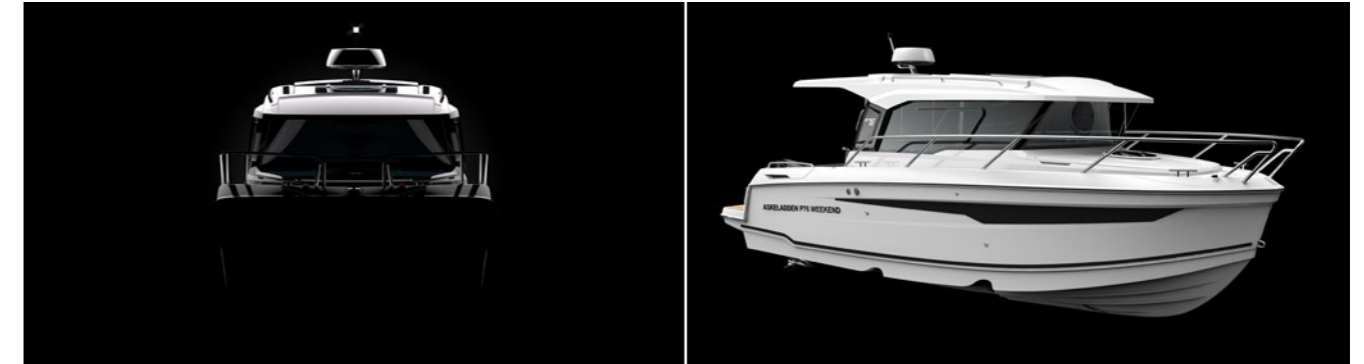

KAMPANJEPRIS: MED PÅ KJØPET

TEKNISKE DATA

Designkategori	C
Skrog teknologi	2-stapp
Lengde	7.60 m
Bredde	2.55 m
Vekt uten motor ca.	2.200 kg
Personer	7
Drivstofftank	230 liter
Dieseltank	11 liter
Vanntank	40 liter
Septiktank	40 liter
Kjøleskap	49 liter
Motor: Suzuki outboard	200-300 HK
Toppfart	ca 38 knop
Markedsført motor	200 HK
Forbruk marsjfart 20-30 knop	1,2 l/nm - 1,4 l/nm