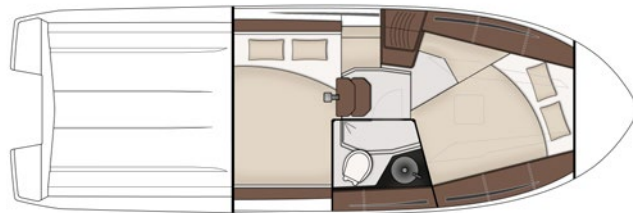

Priser ekstrautstyr

VARENR	OPSJON	PRIS
122241	Askeladden Fenderpakke 4 stk. m/tau	1 490
123630	Fusion stereopakke med blåtann, FM DAB+ og 4 høytalere	14 900
123189	2 stk. Fusion høytalere SG-FL65SPW i cocpit	6 900
124285	TV 24" Norgespakke front kabin	10 900
123613	Raymarine CT100 Fishfinder	7 900
123606	Vannskikrok	5 800
124076	Varmtvann 220 V Outboard (krever 220V eller vannvarmer)	10 400
123614	Kupevarmer med vannvarmer	45 900
126502	Landstrøm 220 V + batterilader	33 900
120021	Batterilader 8A	3 500
125979	Flexiteek	44 900
123619	Teak dørk Cockpit	54 900
123621	Bauglys C-Serie	15 700
123622	Undervannsllys badeplattform C-Series	15 700
124077	Power assist styring	29 300
124078	Drivstofftank 320 L	28 900
125978	Dørktepper front kabin	2 800
124079	Sengetrekk kabiner	9 900
123624	Overmadrass front kabin	13 900
123625	Overmadrass stikk kabin	9 900
123626	Baugpropell ø125 mm	31 500
123627	Ankervinsj komplett m/fjernkontroll forut	48 900
123628	Ankervinsj komplett m/fjernkontroll akter	48 900