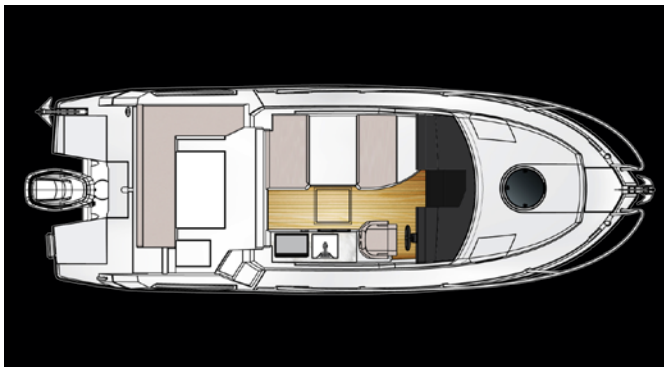

Standardutstyr

Skrogvindu forkabin	2	Kokeapparat kompakt gass	1
Skrogvindu senterkabin	1	Kjøleskap 49 liter	1
Skrogvindu toalettrom	1	Dreggluker akter	1
LED lanterner	3	Dreggluke forut	1
LED down lights kabin	1	Bransluktungsapparat	1
LED leselamper kabiner	3	Batteri	1
LED down lights toalettrom	1	Hovedstrømsskap med automatsikringer	1
LED down lights pilothus	2	Baugpropell tunnel	1
Speil toalettrom	1	Badeplattform	2
Overskap toalettrom	1	Badestige	1
Toaletterull holder	1	Hanskerom med USB kontakt	2
Lagringsrom frontkabin	3	Lagringsrom sider pilothus	2
Lufteventiler kabin	1	12V uttak	1
Lufteventil toalett	1	USB Ladeuttak	4
Lufteventiler pilothus	2	Lensepumpe manuell	1
Putesett kabiner	2	Lensepumpe elektrisk	2
Putesett pilothus	1	Stuerom	18
Vipperygg co-pilotseter	1	Kraftige kryssholter	6
Pilotstol regulerbar høyde, lengde roterbar	1	Kraftige rustfrirekker og gripehåndtak	9
Putesett akterdekk	1		
Vipperygg akterbenk med varetrekk	1		
Spisebord med koppholdere pilothus	1		
Koppholdere	8		
Hydraulisk styring	1		
Eksklusivt ratt	1		
Kontrollboks elektronisk gir/gass med trim bryter	1		
Svitspanel med dødmannsbyter	1		
Drivstofftank 230L	1		
Ferskvannstank 100L	1		
Septiktank 40L	1		

Option Electric Soft Top