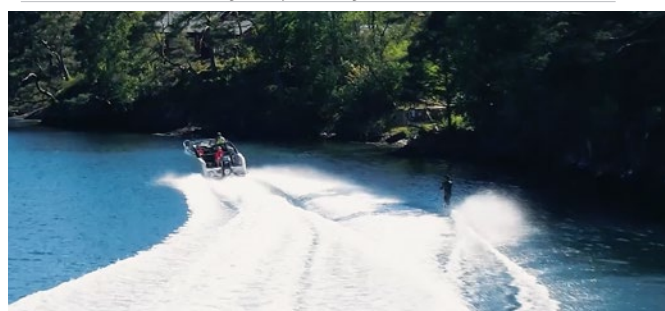

Priser ekstrautstyr

VARENR	OPSJON	PRIS
122241	Askeladden Fenderpakke 4 stk. m/tau	1 490
124758	Askeladden C-COMMAND 10" skjerm med fjernkontroll	23 700
124768	Askeladden C-COMMAND 16" skjerm med fjernkontroll	42 700
122470	Askeladden C-COMMAND stereo med 2 høytalere	9 900
123189	2 stk. Fusion SG-FL65SPW med curtesy lights in cockpit	5 900
123613	Raymarine CT100 Fishfinder	7 900
124077	Power assist styring	29 300
122118	Simrad DRIVEPILOT Autopilot	17 900
122251	Vannskikrok	5 800
121098	Lukket toalett seksjon	17 900
124878	Pute over toalett forkabin	3 500
124879	Utfyllingsputer forkabin	3 500
124880	Overmadrass front kabin	11 900
122354	Solpute baug	14 900
119183	Vindusvisker babord	4 300
122254	C-Deck cockpit	15 000
122255	C-Deck akterdekk	11 900
122256	Teak dørk Cockpit	26 300
122257	Teak dørk akterdekk	13 600
120021	Batterilader 8A	3 500
117516	Landstrøm 220 V + batterilader	31 000
123590	Kupevarmer 2 kW Eberspacher	31 500
122546	Baugpropell ø125 mm	31 500
117520	Ankervinsj komplett m/fjernkontr. forut	38 900
117521	Ankervinsj komplettm/fjernkontr. akter	38 900

Topline pakke

Basert på vår egen lange erfaring og kunnskap samt preferanser og behov i de Nordiske markedene har vi satt sammen en utstyrspakke som optimaliserer brukergleden og verdien av denne båten. Denne utstyrspakken sikrer deg også best mulig annenhåndsverdi for båten din. For å hjelpe deg med kloke valg og et bedre båtliv har vi gitt denne utstyrspakken en meget attraktiv pakkepris!

- Spyletoalett
- Trykkvann, vask og dusj
- Kjøleskuff 30 l
- Kokeapparat
- ZipWake Dynamic Trim-Control System 300
- Dekksluke
- Port akterdekk rustfritt stål
- Gardinpakke forkabin
- Ekstra batteri forbruk/start med laderele
- Havnepresenning

~~Veil pris 99 900~~

KAMPANJEPRIS: MED PÅ KJØPET

TEKNISKE DATA

Designkategori	C
Lengde	7.65 m
Bredde	2.55 m
Vekt uten motor ca.	1.600 kg
Drivstofftank	230 liter
Vanntank	40 liter
Septiktank	40 liter
Personer	7
Motor: Outboard	150-350 HK
Motorstamme	Ekstra lang
Toppfart	37-51 knop
Forbruk m/200HK 20-30 knop	1,20 l/nm - 1,34 l/nm
Forbruk m/300HK 24-34 knop	1,38 l/nm - 1,50 l/nm
Forbruk m/350HK 24-34 knop	1,14 l/nm - 1,32 l/nm