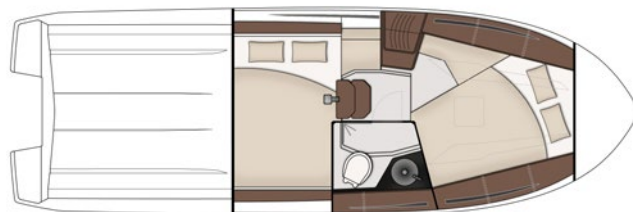

Topline pakke

Basert på vår egen lange erfaring og kunnskap samt preferanser og behov i de Nordiske markeder har vi satt sammen en utstyrspakke som optimaliserer brukergleden og verdien av denne båten. Denne utstyrspakken sikrer deg også best mulig annenhåndsverdi for båten din. For å hjelpe deg med kloke valg og et bedre båtliv har vi gitt denne utstyrspakken en meget attraktiv pakkepris!

Askeladden C-COMMAND 16" touch screen/remote ctr.
Zipwake 450 automatic trim interceptortabs
Ekstra batteri forbruk/start med laderele
Dekksluke
Vindusvisker babord
Gardinpakke kabiner
Toalettrom med trykkvann, vask og dusj
Elektrisk spyletoalett
Pantry med trykkvann, vask og skap
Wallas diesel kokeapparat med med keramisk topp/2 bluss
Kjøleskuff 30 l
Port akterdekk rustfritt stål
Dusj akterdekk
Havnepresenning

~~Veil pris 190 100~~

KAMPANJEPRIS: MED PÅ KJØPET

TEKNISKE DATA

Designkategori	C
Skrogteknologi	TSI
Lengde	8.30 m
Bredde	2.80 m
Vekt m/Topline - uten motor ca.	2.300 kg
Drivstofftank	230 liter
Dieseltank	25 liter
Vanntank	100 liter
Varmtvann (opsjon)	20 liter
Septiktank	40 liter
Personer	10
Motor: Outboard	300-350 HK
Motorstamme	XX-Rigg
Fartestimat 3,4t totalvekt DF350 ATXX	ca 44 knop