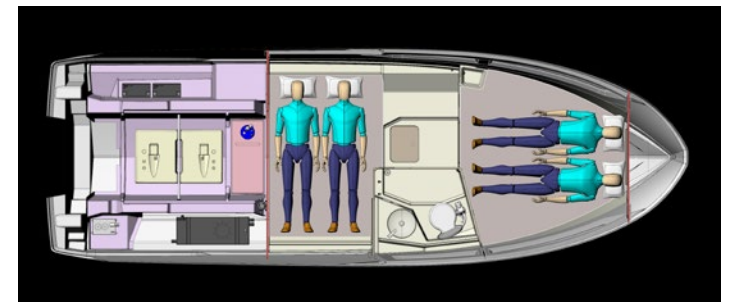

Standardutstyr

Skylight fordekk	2	Drivstofftank 230L	1
Skrogvindu forkabin	2	Ferskvannstank 100L	1
Skrogvindu senter kabin	1	Septiktank 40L	1
Led lanterner	3	Dreggluker akter	2
LED down lights kabin	3	Dreggluke forut	1
LED leselamper kabin	3	Brannslukningsapparat	1
LED courtesy lights akterdekk blå	4	Batteri	1
LED courtesy lights cockpit hvit	2	Hovedstrømsskap med automatsikringer	1
LED courtesy lights konsoll hvit	3	Baugpropell tunnel	1
LED courtesy lights kabin hvit	2	Badeplattform	2
LED courtesy lights toalettrom hvit	1	Badestige	1
Speil toalettrom	1	Hanskerom med USB kontakt	2
Lagringsboks frontkabin	2	12V uttak	1
Lagringsboks senterkabin	1	USB Ladeuttak	4
Luftventiler kabin	2	Lensepumpe manuell	1
Luftventil toalett	1	Lensepumpe elektrisk	1
Vindusviskere	1	Stuerom	10
Putesett kabin	2	Hanskerom	2
Sportsstol Niroxx	1	Kraftige kryssholter	4
Putesett cockpit Niroxx	1	Kraftige rustfrie rekker og gripehåndtak	9
Vipperygg co-pilotseter Niroxx	1		
Vipperygg akterbenk Niroxx	1		
Kombinert kalesje og bimini 5 deler	1		
Integrert flaggstang holder Ø25 mm	1		
Stort spisebord med koppholdere	1		
Solseng cockpit Niroxx	1		
Koppholdere	6		
Hydraulisk styring	1		
Eksklusivt ratt	1		
Kontrollboks elektronisk gir/gass med trim bryter	1		
Svitspanel med dødmansbryter	1