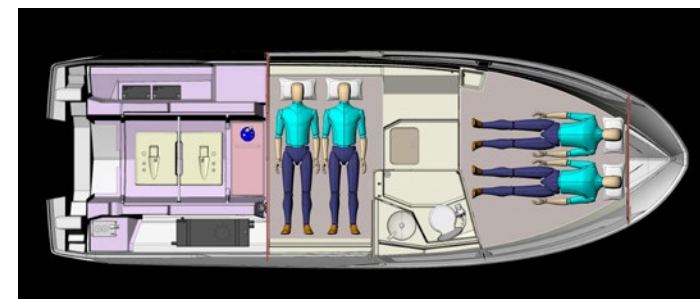

Standardutstyr

Skylight fordekk	2	Drivstofftank 230L	1
Skrogvindu forkabin	2	Ferskvannstank 100L	1
Skrogvindu senter kabin	1	Septiktank 40L	1
Led lanterner	3	Dreggluker akter	2
LED down lights kabin	3	Dreggluke forut	1
LED leselamper kabin	3	Brannslukningsapparat	1
LED courtesy lights akterdekk blå	4	Batteri	1
LED courtesy lights cockpit hvit	2	Hovedstrømsskap med automatsikringer	1
LED courtesy lights konsoll hvit	3	Baugpropell tunnel	1
LED courtesy lights kabin hvit	2	Badeplattform	2
LED courtesy lights toalettrom hvit	1	Badestige	1
Speil toalettrom	1	Hanskerom med USB kontakt	2
Lagringsboks frontkabin	2	12V uttak	1
Lagringsboks senterkabin	1	USB Ladeuttak	4
Luftventiler kabin	2	Lensepumpe manuell	1
Luftventil toalett	1	Lensepumpe elektrisk	1
Vindusviskere	1	Stuerom	10
Putesett kabin	2	Hanskerom	2
Sportsstol Niroxx	1	Kraftige kryssholter	4
Putesett cockpit Niroxx	1	Kraftige rustfrie rekker og gripehåndtak	9
Vipperygg co-pilotseter Niroxx	1		
Vipperygg akterbenk Niroxx	1		
Kombinert kalesje og bimini 5 deler	1		
Integrert flaggstang holder Ø25 mm	1		
Stort spisebord med koppholdere	1		
Solseng cockpit Niroxx	1		
Koppholdere	6		
Hydraulisk styring	1		
Eksklusivt ratt	1		
Kontrollboks elektronisk gir/gass med trim bryter	1		
Svitspanel med dødmansbryter	1