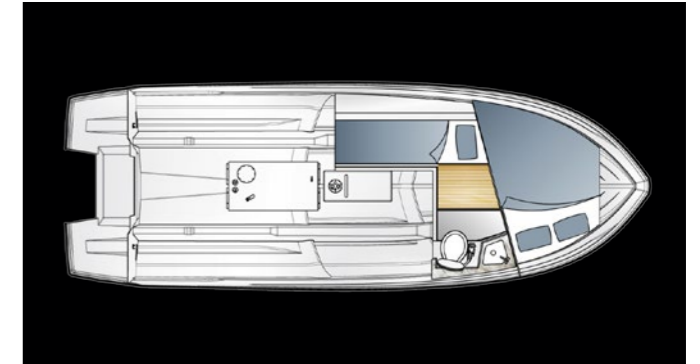

Standardutstyr

Skrogvindu forkabin	2
Skrogvindu senterkabin	1
Skrogvindu toalettrom	1
LED lanterner	3
LED downlights kabin	1
LED leselamper kabiner	3
LED downlights toalettrom	1
LED downlights pilothus	2
Speil toalettrom	1
Overskap toalettrom	1
Toalettrollholder	1
Lagringsrom frontkabin	3
Lufteventiler kabin	1
Lufteventil toalett	1
Lufteventiler pilothus	2
Putesett kabiner	2
Putesett pilothus	1
Vipperygg co-pilotseter	1
Pilotstol roterbar med regulerbar høyde og lengde	1
Putesett akterdekk	1
Vipperygg akterbenk med varetrekk	1
Spisebord med koppholdere pilothus	1
Koppholdere	8
Hydraulisk styring	1
Eksklusivt ratt	1
Drivstofftank 230L	1
Ferskvannstank 100L	1
Septiktank 40L	1
Kokeapparat kompakt gass	1
Kjøleskap 49 liter	1
Dreggluker akter	1
Dreggluke forut	1
Brannslukningsapparat	1
Batteri	1
Hovedstrømsskap med automatsikringer	1
Baugpropell tunnel	1
Badeplattform	2