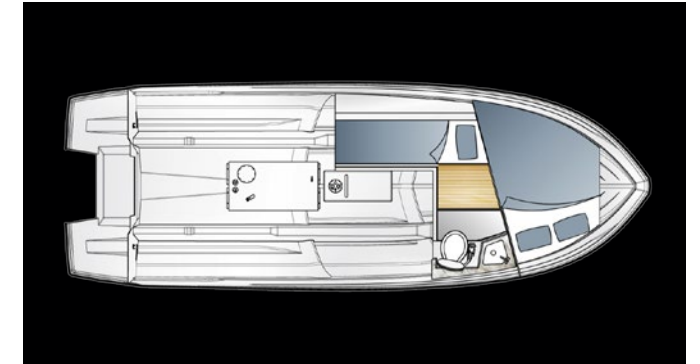

Standardutstyr

Skrogvindu forkabin	2
Skrogvindu senterkabin	1
Skrogvindu toalettrom	1
LED lanterner	3
LED downlights kabin	1
LED leselamper kabiner	3
LED downlights toalettrom	1
LED downlights pilothus	2
Speil toalettrom	1
Overskap toalettrom	1
Toalettrollholder	1
Lagringsrom frontkabin	3
Lufteventiler kabin	1
Lufteventil toalett	1
Lufteventiler pilothus	2
Putesett kabiner	2
Putesett pilothus	1
Vipperygg co-pilotseter	1
Pilotstol roterbar med regulerbar høyde og lengde	1
Putesett akterdekk	1
Vipperygg akterbenk med varetrekk	1
Spisebord med koppholdere pilothus	1
Koppholdere	8
Hydraulisk styring	1
Eksklusivt ratt	1
Drivstofftank 230L	1
Ferskvannstank 100L	1
Septiktank 40L	1
Kokeapparat kompakt gass	1
Kjøleskap 49 liter	1
Dreggluker akter	1
Dreggluke forut	1
Brannslukningsapparat	1
Batteri	1
Hovedstrømsskap med automatsikringer	1
Baugpropell tunnel	1
Badeplattform	2