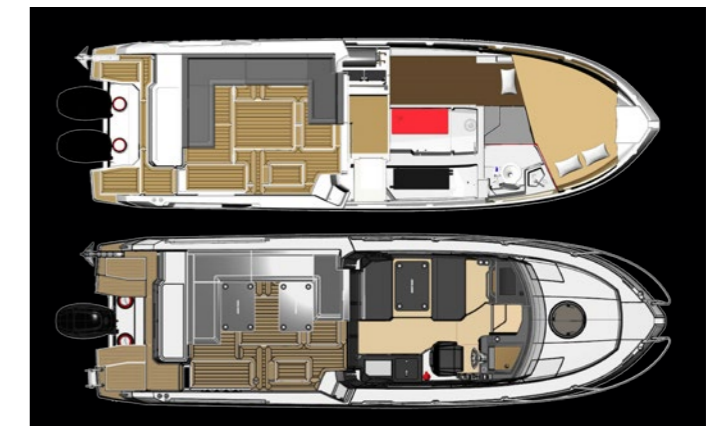

Brannslukningsapparat	1
Batteri	1
Hovedstrømsskap med automatsikringer	1
Baugpropell tunnel	1
Badeplattform	2
Badestige	1
Hanskerom med USB kontakt	2
Lagringsrom sider pilothus	2
12V uttak	1
USB Ladeuttak	4
Lensepumpe manuell	1
Lensepumpe elektrisk	2
Stuerom	20
Kraftige kryssholter	6
Kraftige rustfrie rekker og gripehåndtak	9