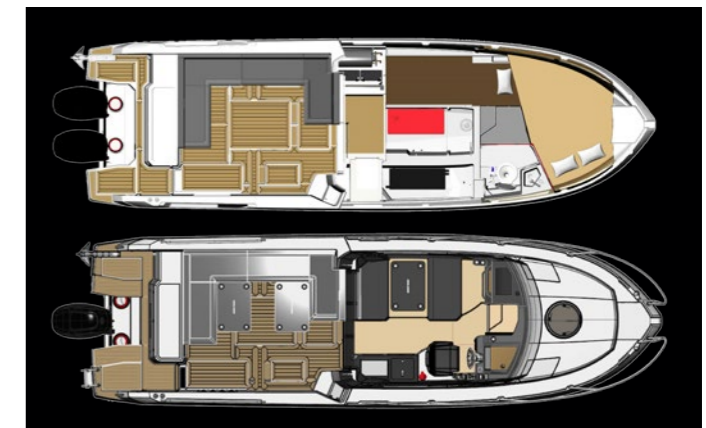

Brannslukningsapparat	1
Batteri	1
Hovedstrømsskap med automatsikringer	1
Baugpropell tunnel	1
Badeplattform	2
Badestige	1
Hanskerom med USB kontakt	2
Lagringsrom sider pilothus	2
12V uttak	1
USB Ladeuttak	4
Lensepumpe manuell	1
Lensepumpe elektrisk	2
Stuerom	20
Kraftige kryssholter	6
Kraftige rustfrie rekker og gripehåndtak	9