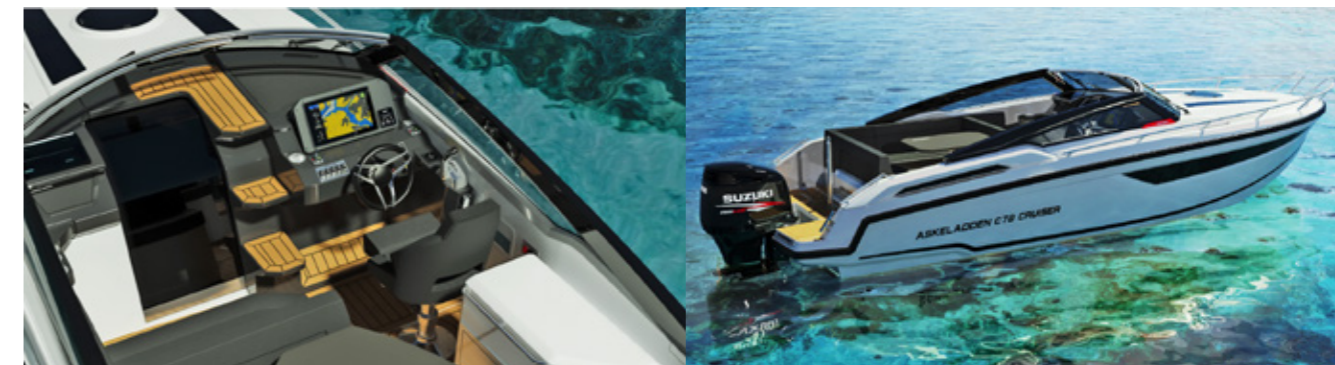

TEKNISKE DATA

Designkategori	C
Lengde	7.80 m
Bredde	2.55 m
Vekt uten motor ca.	1.900 kg
Drivstofftank	230 liter
Vanntank	40 liter
Septiktank	40 liter
Personer	7
Køyeplasser forkabin	2
Køyeplasser cockpit	2
Motor: Outboard	150-350 HK
Motorstamme	Ekstra lang
Fartsestimat 2,5t totalvekt Suzuki DF300 APX	Ca. 46 knop
Forbruk marsjfart 20 – 32 knop	Ca. 1,4 – 1,6 L/NM