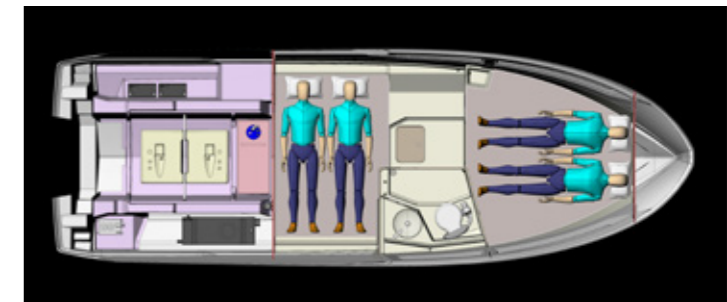

Standardutstyr

Skylight fordekk	2	Drivstofftank 230L	1
Skrogvindu forkabin	2	Ferskvannstank 100L	1
Skrogvindu senter kabin	1	Septiktank 40L	1
Led lanterner	3	Dreggluker akter	2
LED down lights kabin	3	Dreggluke forut	1
LED leselamper kabin	3	Brannslukningsapparat	1
LED courtesy lights akterdekk blå	4	Batteri	1
LED courtesy lights cockpit hvit	2	Hovedstrømsskap med automatsikringer	1
LED courtesy lights konsoll hvit	3	Baugpropell tunnel	1
LED courtesy lights kabin hvit	2	Badeplattform	2
LED courtesy lights toalettrom hvit	1	Badestige	1
Speil toalettrom	1	Hanskerom med USB kontakt	2
Lagringsboks frontkabin	2	12V uttak	1
Lagringsboks senterkabin	1	USB Ladeuttak	4
Luftventiler kabin	2	Lensepumpe manuell	1
Luftventil toalett	1	Lensepumpe elektrisk	1
Vindusviskere	1	Stuerom	10
Putesett kabin	2	Hanskerom	2
Sportsstol Niroxx	1	Kraftige kryssholter	4
Putesett cockpit Niroxx	1	Kraftige rustfrie rekker og gripehåndtak	9
Vipperygg co-pilotseter Niroxx	1		
Vipperygg akterbenk Niroxx	1		
Kombinert kalesje og bimini 5 deler	1		
Integrert flaggstang holder Ø25 mm	1		
Stort spisebord med koppholdere	1		
Solseng cockpit Niroxx	1		
Koppholdere	6		
Hydraulisk styring	1		
Eksklusivt ratt	1		
Kontrollboks elektronisk gir/gass med trim bryter	1		
Svitspanel med dødmansbryter	1