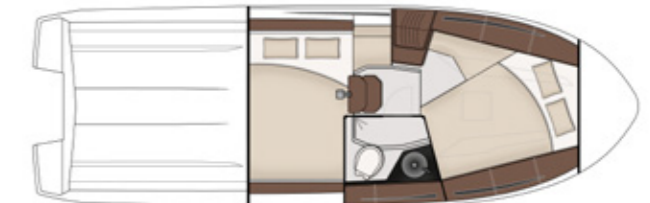

Standardutstyr

Skylight fordekk	2	Eksklusivt ratt	1
Skrogvindu forkabin	2	Kontrollboks elektronisk gir/gass med trim bryter	1
Skrogvindu senter kabin	1	Svitspanel med dødmannsbryter	1
LED lanterner	3	Drivstofftank 230L	1
LED downlights kabin	4	Ferskvannstank 100L	1
LED leselamper kabin	3	Septiktank 40L	1
LED "courtesy lights" akterdekk blå	4	Dreggluker akter	2
LED "courtesy lights" cockpit hvit	2	Dreggluke forut	1
LED "courtesy lights" konsoll hvit	3	Brannslukningsapparat	1
LED "courtesy lights" kabin hvit	3	Batteri	2
LED "courtesy lights" toalettrom hvit	2	Hovedstrømsskap med automatsikringer	1
Speil toalettrom	1	Baugpropell tunnel	1
Lagringsboks frontkabin	2	Badeplattform	2
Skuffeseksjon forkabin	1	Badestige	1
Klesskap skuffeseksjon frontkabin	1	Hanskerom med USB kontakt	2
Lagringsboks senter kabin	1	12V uttak	1
Luftventiler kabin	2	USB Ladeuttak	4
Luftventil toalett	1	Lensepumpe manuell	1
Elektrisk ventilasjon toalett	1	Lensepumpe elektrisk	1
Vindusviskere	2	Stuerom	11
Putesett kabin	2	Hanskerom	2
Sportsstol Niroxx	1	Kraftige kryssholter	4
Putesett cockpit Niroxx	1	Kraftige rustfrie rekker og gripe håndtak	9
Vipperigg co-pilotseter Niroxx	1		
Vipperigg akterbenk Niroxx	1		
Kalesje todelt	1		
Kalesje garasje	1		
Stort spisebord med koppholdere	1		
Solseng cockpit Niroxx	1		
Koppholdere	6		
Hydraulisk styring	1