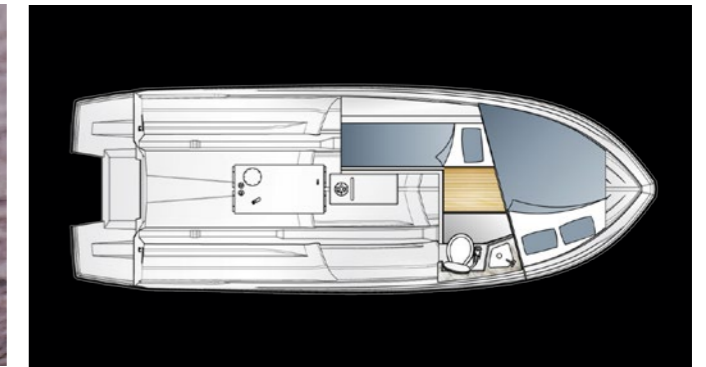

Ordinær pris 281 600,-
KAMPANJEPRIS NK 197 100,-

TEKNISKE DATA

Designkategori	C
Lengde	7.85 m
Bredde	2.80 m
Høyde kjøll til tak	2.79 m
Vekt uten motor ca.	2.500 kg
Personer	8
Tørrvekt uten motor ca.	1.050 kg
Drivstofftank	230 liter
Dieseltank	25 liter
Vanntank	100 liter
Varmtvann tank (opsjon)	20 liter
Septiktank	41 liter
Motor	
Suzuki outboard	250-350 HK
Fart 3,2 tonn totalvekt Suzuki DF250 APX	41 knop
Forbruk marsjfart 20-30 knop	Ca. 1,4 - 1,7 l/nm